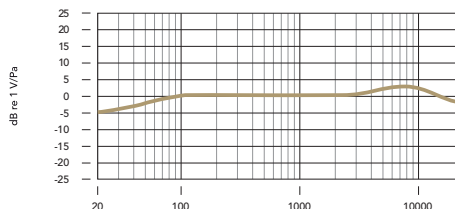

- 专为具有USB-C输入的设备设计
- 3.5毫米耳机输出插孔
- 包括豪华毛茸的防风罩(WS9)
- 直接监听
- 与 RØDE Reporter App、Camera、和其他录音应用程序兼容

正面图

侧面图

拾音模式

频率响应

声学及电学规格

声学原理：	压强渐变 驻极体电容器
拾音模式：	心形
频率范围：	20Hz - 20kHz
信噪比：	74.5 dB
等效噪音：	19.5 dBA SPL
最大声压级：	115 dB SPL (1 kHz @ 1m)
电源要求：	总线供电的USB设备 5VDC-100mA
模拟输出：	3.5毫米耳机
设备连接：	USB Type-C
同时输入/输出：	1个输入，2个输出
位元深度：	24位
采样率：	44.1和48kHz
直接监听：	是
总线供电：	是
安卓要求：	安卓操作系统10或更高
材质：	铝
颜色：	黑色
重量（克）：	27
尺寸（毫米）：	长: 73.5 高: 25.4 深: 20.1