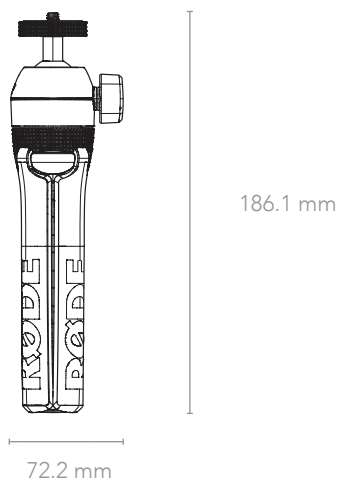

SMARTGRIP

SMARTPHONE TRIPOD ADAPTOR

SmartGrip是一个将智能手机固定在三脚架上的高质量解决方案。它有一个冷靴支架，可方便地安装 RØDE VideoMics 和其他配件。三个1/4" 螺纹连接点可方便地在一系列方向上固定三脚架和支架。SmartGrip 具有坚固的金属结构和橡胶握把，适用于安装宽度为65毫米至85毫米的手机。

机械规格

材质：	铝/钢
颜色：	黑色
重量（克）：	89
尺寸（毫米）：	长: 27 宽: 39.49 高: 84.6
兼容 RØDE 产品：	<ul style="list-style-type: none">• Tripod• DCS-1
承重（克）：	最大226

正面图

侧面图

TRIPOD 2

摄像机和附件支架

Tripod2是一个坚固的三位置三脚架，用于固定相机、麦克风和其他配件。在合拢位置，它非常适合手持使用。支腿也可以打开到中位或宽位，以获得优秀的定位和稳定性。Tripod2有一个1/4"的螺纹，用于固定相机和相机配件。

展开图

收起图

机械规格

材料： 注塑聚合物

颜色： 黑色

重量（克）： 180

尺寸（毫米）：
合拢：
高：186.1
宽：72.2mm
展开：
高：151
宽：205

兼容 RØDE 产品：
• SmartGrip

承重（千克）： 最多2（当云台呈90度角且三脚架已完全展开）

MicroLED

COMPACT ON-CAMERA LIGHT

38 mm

侧面图

38.8 mm

38 mm