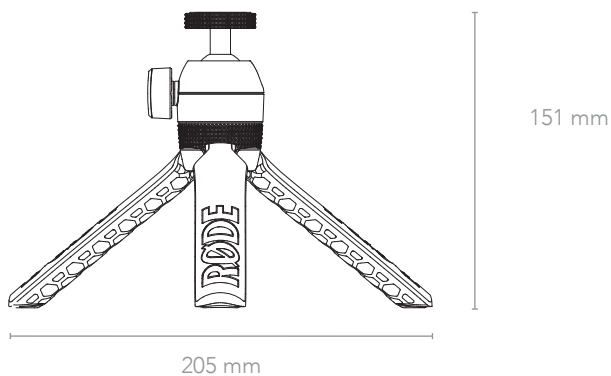

SMARTGRIP

SMARTPHONE TRIPOD ADAPTOR

SmartGrip是一个将智能手机固定在三脚架上的高质量解决方案。它有一个冷靴支架，可方便地安装 RØDE VideoMics 和其他配件。三个1/4" 螺纹连接点可方便地在一系列方向上固定三脚架和支架。SmartGrip 具有坚固的金属结构和橡胶握把，适用于安装宽度为65毫米至85毫米的手机。

机械规格

材质：	铝/钢
颜色：	黑色
重量（克）：	89
尺寸（毫米）：	长: 27 宽: 39.49 高: 84.6
兼容 RØDE 产品：	<ul style="list-style-type: none">• Tripod• DCS-1
承重（克）：	最大226

正面图

侧面图

TRIPOD 2

摄像机和附件支架

Tripod2是一个坚固的三位置三脚架，用于固定相机、麦克风和其他配件。在合拢位置，它非常适合手持使用。支腿也可以打开到中位或宽位，以获得优秀的定位和稳定性。Tripod2有一个1/4"的螺纹，用于固定相机和相机配件。

展开图

收起图

机械规格

材料： 注塑聚合物

颜色： 黑色

重量（克）： 180

尺寸（毫米）：
合拢：
高：186.1
宽：72.2mm
展开：
高：151
宽：205

兼容 RØDE 产品：
• SmartGrip

承重（千克）： 最多2（当云台呈90度角且三脚架已完全展开）

MicroLED

COMPACT ON-CAMERA LIGHT

38 mm

侧面图

38.8 mm

38 mm