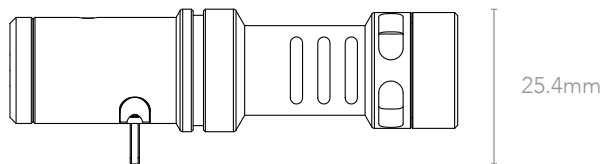

- 专为具有USB-C输入的设备设计
- 3.5毫米耳机输出插孔
- 包括豪华毛茸的防风罩(WS9)
- 直接监听
- 与 RØDE Reporter App、Camera、和其他录音应用程序兼容

正面图

侧面图

拾音模式

频率响应

声学及电学规格

声学原理：	压强渐变 驻极体电容器
拾音模式：	心形
频率范围：	20Hz - 20kHz
信噪比：	74.5 dB
等效噪音：	19.5 dBA SPL
最大声压级：	115 dB SPL (1 kHz @ 1m)
电源要求：	总线供电的USB设备 5VDC-100mA
模拟输出：	3.5毫米耳机
设备连接：	USB Type-C
同时输入/输出：	1个输入，2个输出
位元深度：	24位
采样率：	44.1和48kHz
直接监听：	是
总线供电：	是
安卓要求：	安卓操作系统10或更高
材质：	铝
颜色：	黑色
重量（克）：	27
尺寸（毫米）：	长: 73.5 高: 25.4 深: 20.1

SMARTGRIP

SMARTPHONE TRIPOD ADAPTOR

SmartGrip是一个将智能手机固定在三脚架上的高质量解决方案。它有一个冷靴支架，可方便地安装 RØDE VideoMics 和其他配件。三个1/4" 螺纹连接点可方便地在一系列方向上固定三脚架和支架。SmartGrip 具有坚固的金属结构和橡胶握把，适用于安装宽度为65毫米至85毫米的手机。

机械规格

材质：	铝/钢
颜色：	黑色
重量（克）：	89
尺寸（毫米）：	长: 27 宽: 39.49 高: 84.6
兼容 RØDE 产品：	<ul style="list-style-type: none">• Tripod• DCS-1
承重（克）：	最大226

材料： 注塑聚合物

颜色： 黑色

重量（克）： 180

尺寸（毫米）：
合拢：
高：186.1
宽：72.2mm
展开：
高：151
宽：205

兼容 RØDE 产品：
• SmartGrip

承重（千克）： 最多2（当云台呈90度角且三脚架已完全展开）

MicroLED

COMPACT ON-CAMERA LIGHT

38 mm

侧面图

38.8 mm

38 mm