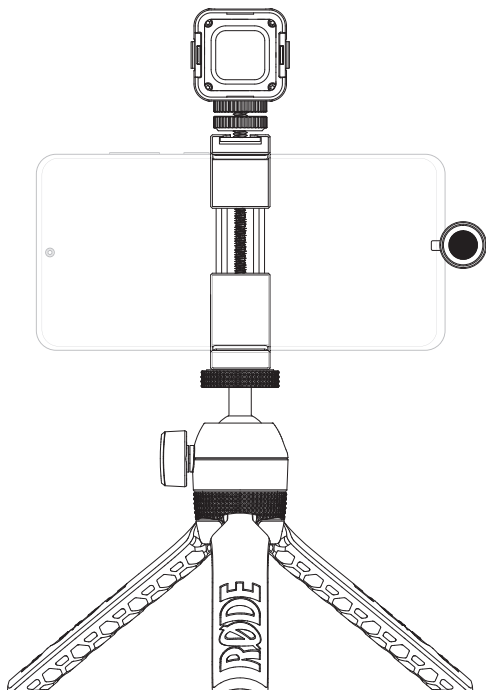

- 完整的USB-C手机拍摄套件
- 定向拾音以减少背景噪音
- 微型LED灯在一次充电的情况下提供超过四小时的工作时间
- 三位置的三脚架，可用于手持或静态使用
- 平衡环三脚架，可用于摄像机精确定位
- 全金属支架，衬橡胶握把，适用于 65 毫米至 85 毫米宽的手机

包装包括

- VideoMic Me-C 麦克风
- 橡胶夹
- WS9 防风罩
- SmartGrip 智能支架
- Tripod 2 三脚架
- 微型 LED 灯
- 夹式散光灯
- 8 个彩色滤镜
- USB-C 线缆

SMARTGRIP

SMARTPHONE TRIPOD ADAPTOR

SmartGrip是一个将智能手机固定在三脚架上的高质量解决方案。它有一个冷靴支架，可方便地安装 RØDE VideoMics 和其他配件。三个1/4" 螺纹连接点可方便地在一系列方向上固定三脚架和支架。SmartGrip 具有坚固的金属结构和橡胶握把，适用于安装宽度为65毫米至85毫米的手机。

机械规格

材质：	铝/钢
颜色：	黑色
重量（克）：	89
尺寸（毫米）：	长: 27 宽: 39.49 高: 84.6
兼容 RØDE 产品：	<ul style="list-style-type: none">• Tripod• DCS-1
承重（克）：	最大226

材料： 注塑聚合物

颜色： 黑色

重量（克）： 180

尺寸（毫米）：
合拢：
高：186.1
宽：72.2mm
展开：
高：151
宽：205

兼容 RØDE 产品：
• SmartGrip

承重（千克）： 最多2（当云台呈90度角且三脚架已完全展开）

MicroLED

COMPACT ON-CAMERA LIGHT

38 mm

侧面图

38.8 mm

38 mm