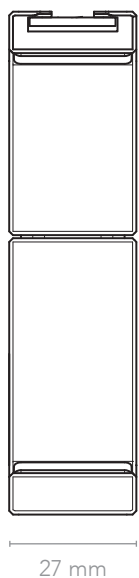

SMARTGRIP

SMARTPHONE TRIPOD ADAPTOR

SmartGrip是一个将智能手机固定在三脚架上的高质量解决方案。它有一个冷靴支架，可方便地安装 RØDE VideoMics 和其他配件。三个1/4" 螺纹连接点可方便地在一系列方向上固定三脚架和支架。SmartGrip 具有坚固的金属结构和橡胶握把，适用于安装宽度为65毫米至85毫米的手机。

机械规格

材质：	铝/钢
颜色：	黑色
重量（克）：	89
尺寸（毫米）：	长: 27 宽: 39.49 高: 84.6
兼容 RØDE 产品：	<ul style="list-style-type: none">• Tripod• DCS-1
承重（克）：	最大226

正面图

侧面图

TRIPOD 2

摄像机和附件支架

Tripod2是一个坚固的三位置三脚架，用于固定相机、麦克风和其他配件。在合拢位置，它非常适合手持使用。支腿也可以打开到中位或宽位，以获得优秀的定位和稳定性。Tripod2有一个1/4"的螺纹，用于固定相机和相机配件。

展开图

收起图

机械规格

材料： 注塑聚合物

颜色： 黑色

重量（克）： 180

尺寸（毫米）：
合拢：
高：186.1
宽：72.2mm
展开：
高：151
宽：205

兼容 RØDE 产品：
• SmartGrip

承重（千克）： 最多2（当云台呈90度角且三脚架已完全展开）

MicroLED

COMPACT ON-CAMERA LIGHT

38 mm

侧面图

38.8 mm

38 mm