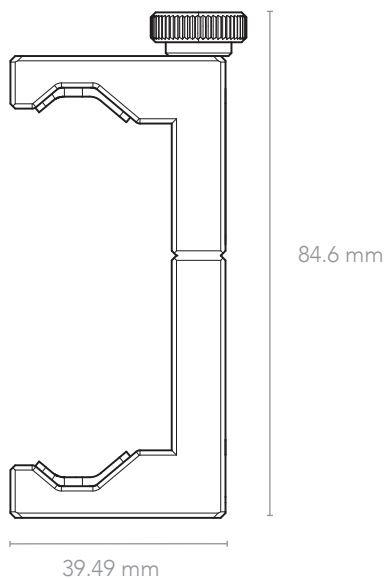

SMARTGRIP

SMARTPHONE TRIPOD ADAPTOR

SmartGrip是一个将智能手机固定在三脚架上的高质量解决方案。它有一个冷靴支架，可方便地安装 RØDE VideoMics 和其他配件。三个1/4" 螺纹连接点可方便地在一系列方向上固定三脚架和支架。SmartGrip 具有坚固的金属结构和橡胶握把，适用于安装宽度为65毫米至85毫米的手机。

机械规格

材质：	铝/钢
颜色：	黑色
重量（克）：	89
尺寸（毫米）：	长: 27 宽: 39.49 高: 84.6
兼容 RØDE 产品：	• Tripod • DCS-1
承重（克）：	最大226

正面图

侧面图