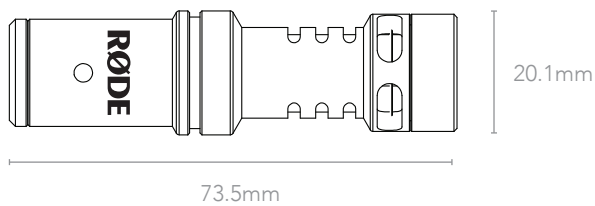

VideoMic™ Me-C

用于USB-C移动设备的定向话筒

DESIGNED FOR
MOBILE DEVICES

HEADPHONE
OUTPUT JACK

NO BATTERY
REQUIRED

VideoMic Me-C是为你的USB-C移动设备设计的高品质麦克风。旨在为你在拍摄视频时提供难以置信的音频。该麦克风的指向性可以减少周围的噪音，以准确地聚焦于你正在拍摄的内容。确保你的视频听起来清晰明了。耳机 3.5毫米插孔提供了一个耳机输出，用于音频监听和回放。VideoMic Me-C配备了一个麦克风夹，以确保麦克风的安全。一个毛茸茸的防风罩，适合在户外和恶劣天气条件下进行拍摄。VideoMic Me-C与大多数拥有USB-C输入并运行Android OS 10或更高的移动设备兼容。

- 专为具有USB-C输入的设备设计
- 3.5毫米耳机输出插孔
- 包括豪华毛茸的防风罩(WS9)
- 直接监听
- 与 RØDE Reporter App、Camera、和其他录音应用程序兼容

正面图

侧面图

拾音模式

频率响应

声学及电学规格

声学原理：	压强渐变 驻极体电容器
拾音模式：	心形
频率范围：	20Hz - 20kHz
信噪比：	74.5 dB
等效噪音：	19.5 dBA SPL
最大声压级：	115 dB SPL (1 kHz @ 1m)
电源要求：	总线供电的USB设备 5VDC-100mA
模拟输出：	3.5毫米耳机
设备连接：	USB Type-C
同时输入/输出：	1个输入，2个输出
位元深度：	24位
采样率：	44.1和48kHz
直接监听：	是
总线供电：	是
安卓要求：	安卓操作系统10或更高
材质：	铝
颜色：	黑色
重量（克）：	27
尺寸（毫米）：	长: 73.5 高: 25.4 深: 20.1